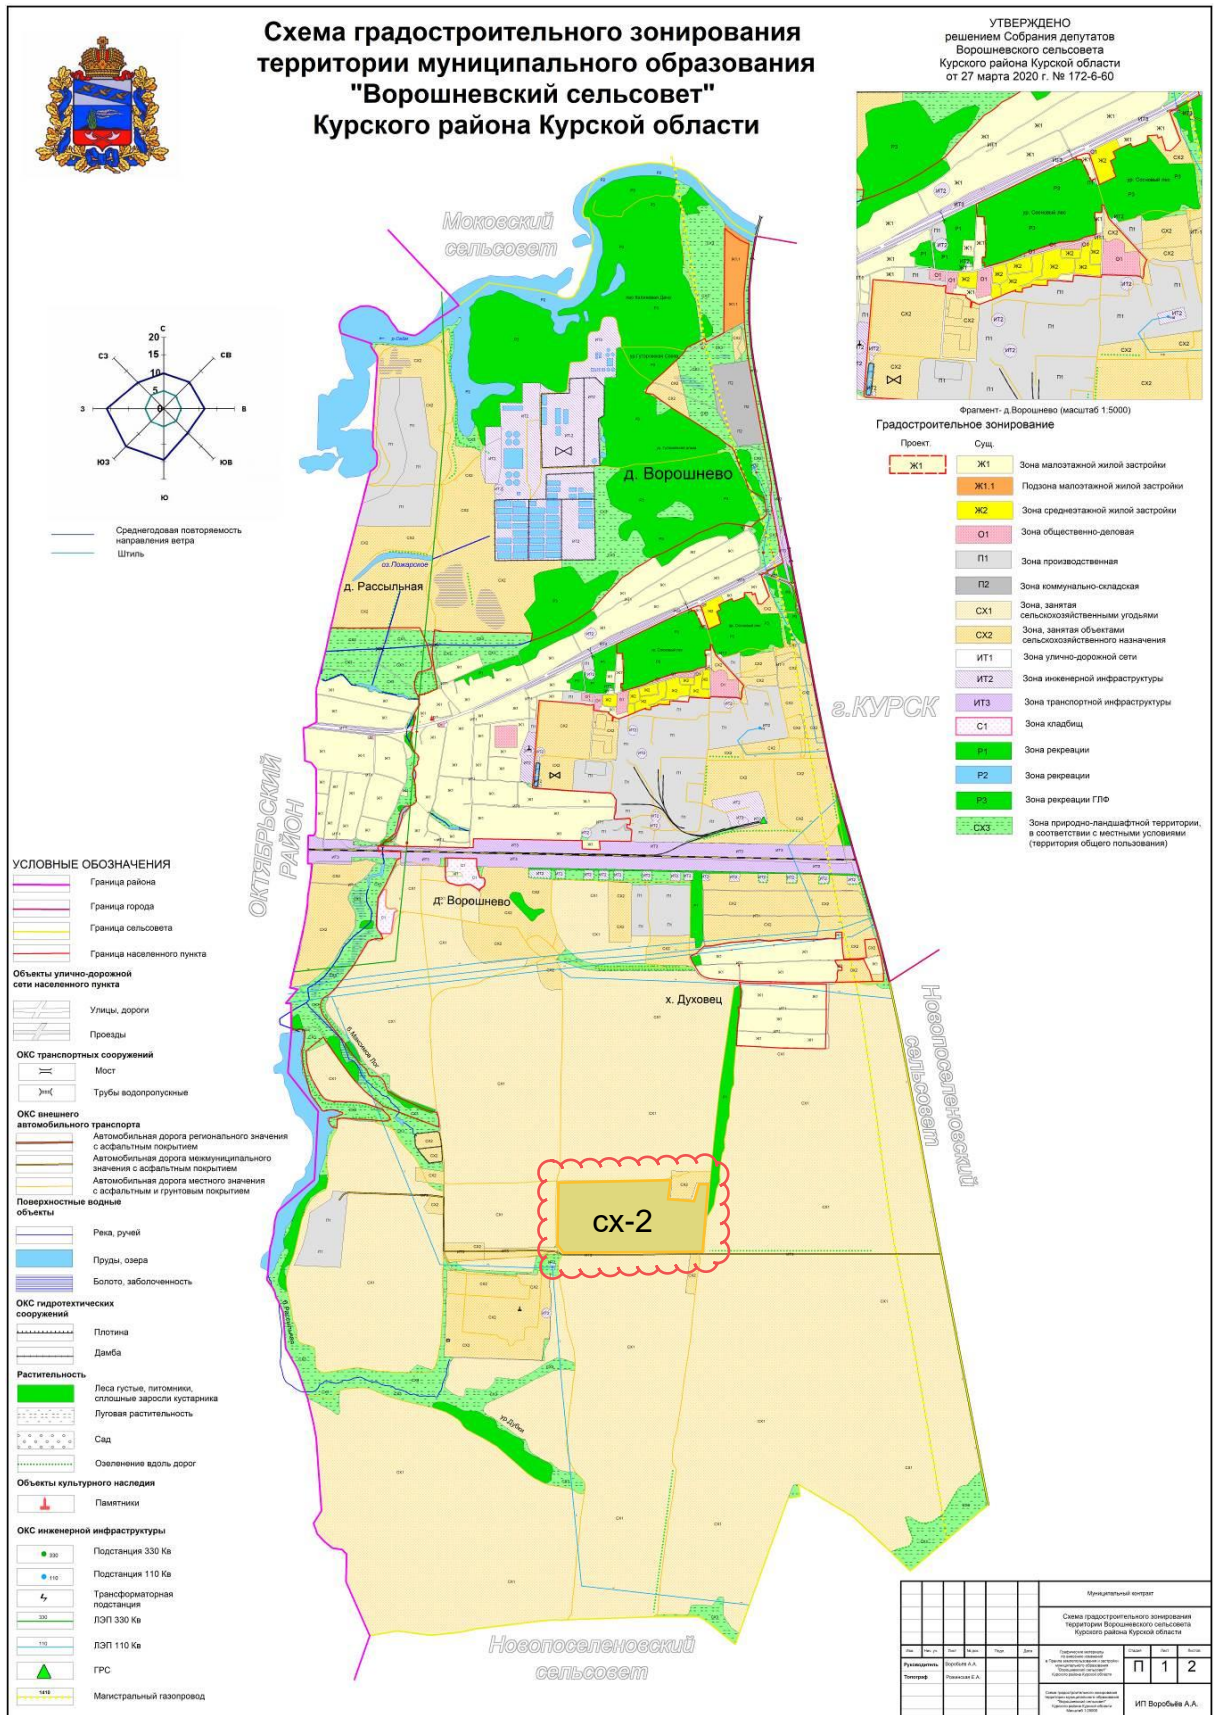

СХЕМА ГРАДОСТРОИТЕЛЬНОГО ЗОНИРОВАНИЯ МУНИЦИПАЛЬНОГО ОБРАЗОВАНИЯ «ВОРОШНЕВСКИЙ СЕЛЬСОВЕТ» КУРСКОГО РАЙОНА КУРСКОЙ ОБЛАСТИ

Рис.1. Схема градостроительного зонирования территории муниципального образования «Ворошневецкий сельсовет» Курского района Курской области